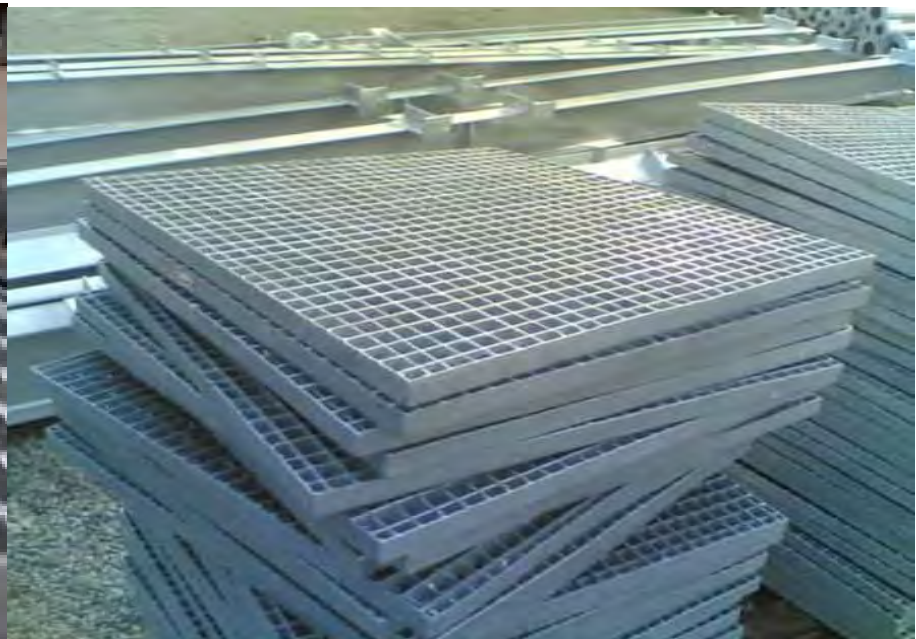

صنایع دژ آهن پارسه تولید کننده انواع گریتینگ و کف پله فلزی

انواع گریتینگ

<https://dezh.co>

تسمه در تسمه چشمه 30*30

تسمه در نیم تسمه چشمه 30*30

تسمه و چهارپهلو تاییده

تسمه 30*5mm و ملیگرد 8 آجدار

تسمه - میلگرد چشمه 30*50

تسمه کنگره دار و میلگرد 8 آجدار

تسمه - چهار پهلو 6 چشمه 30*30

Stainless Steel گریٹینگ

تسمه - میلگرد چشمه 30*100

تسمه - نیم تسمه

تسمه - نیم تسمه

تسمه - نیم تسمه آکس 30*30

تسمه - نیم تسمه آکس 30*50

مرحله بسته بندی و ارسال به گالوانیزه

مرحله بسته بندی و ارسال به سایت

تولید انواع بست گریتینگ

انواع گریتینگ دور مخزنی

گرپتینگ نمای شهری