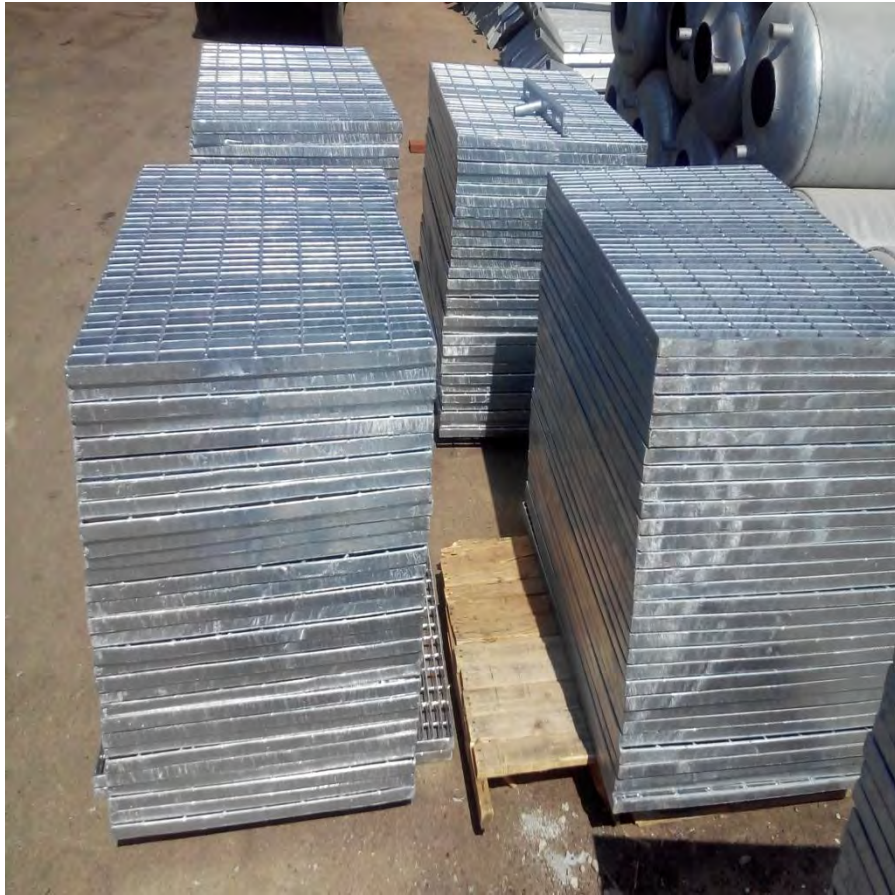

صنایع دژ آهن پارسه تولید کننده انواع گریتینگ و کف پله فلزی

انواع گریتینگ

<https://dezh.co>

تسمه در تسمه چشمه 30*30

تسمه در نیم تسمه چشمه 30*30

تسمه و چهارپهلو تاییده

تسمه 30*5mm و ملیگرد 8 آجدار

تسمه - میلگرد چشمه 30*50

تسمه کنگره دار و میلگرد 8 آجدار

تسمه - چهار پهلو 6 چشمه 30*30

Stainless Steel گریٹینگ

تسمه - میلگرد چشمه 30*100

تسمه - نیم تسمه

تسمه - نیم تسمه

تسمه - نیم تسمه آکس 30*30

تسمه - نیم تسمه آکس 30*50

مرحله بسته بندی و ارسال به گالوانیزه

مرحله بسته بندی و ارسال به سایت

تولید انواع بست گریتینگ

انواع گریتینگ دور مخزنی

گرپتینگ نمای شهری