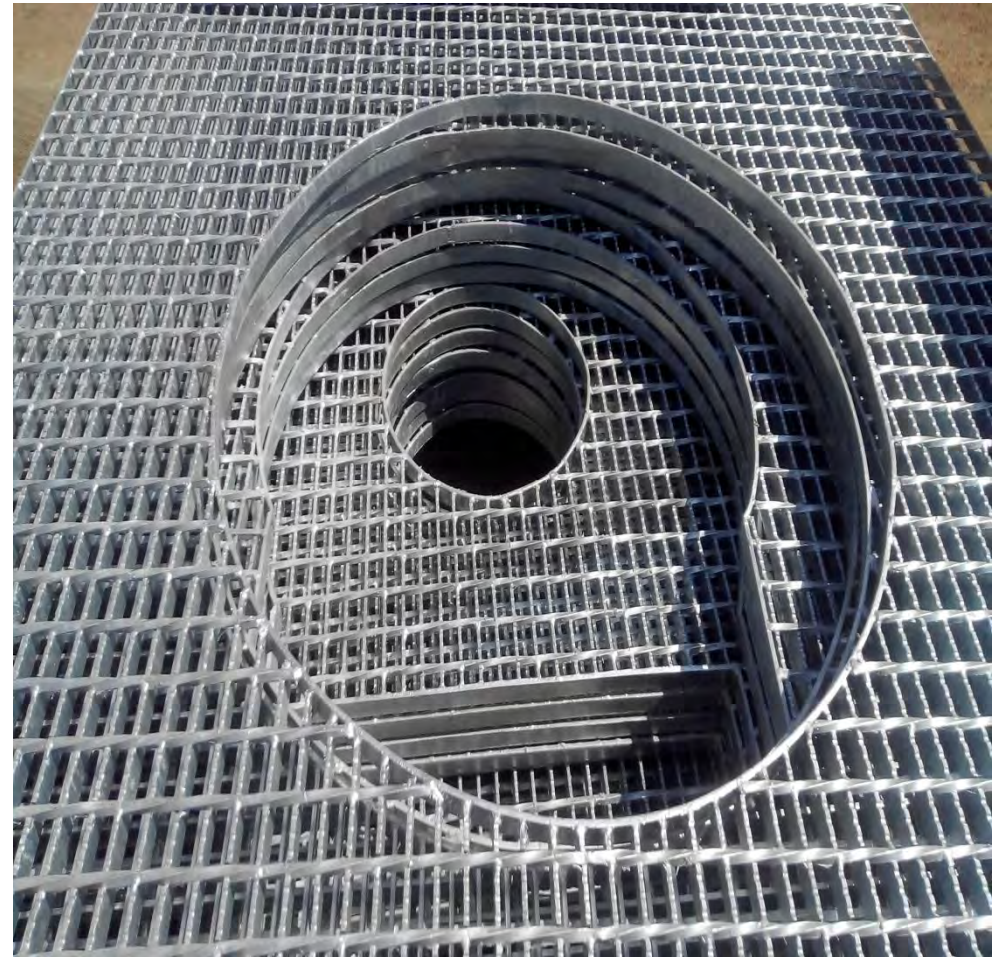

صنایع دژ آهن پارسه تولید کننده انواع گریتینگ و کف پله فلزی

انواع گریتینگ

<https://dezh.co>

تسمه در تسمه چشمه 30*30

تسمه در نیم تسمه چشمه 30*30

تسمه و چهارپهلو تاییده

تسمه 30*5mm و ملیگرد 8 آجدار

تسمه - میلگرد چشمه 30*50

تسمه کنگره دار و میلگرد 8 آجدار

تسمه - چهار پهلو 6 چشمه 30*30

Stainless Steel گریٹینگ

تسمه - میلگرد چشمه 30*100

تسمه - نیم تسمه

تسمه - نیم تسمه

تسمه - نیم تسمه آکس 30*30

تسمه - نیم تسمه آکس 30*50

مرحله بسته بندی و ارسال به گالوانیزه

مرحله بسته بندی و ارسال به سایت

تولید انواع بست گریتینگ

انواع گریتینگ دور مخزنی

گرپتینگ نمای شهری