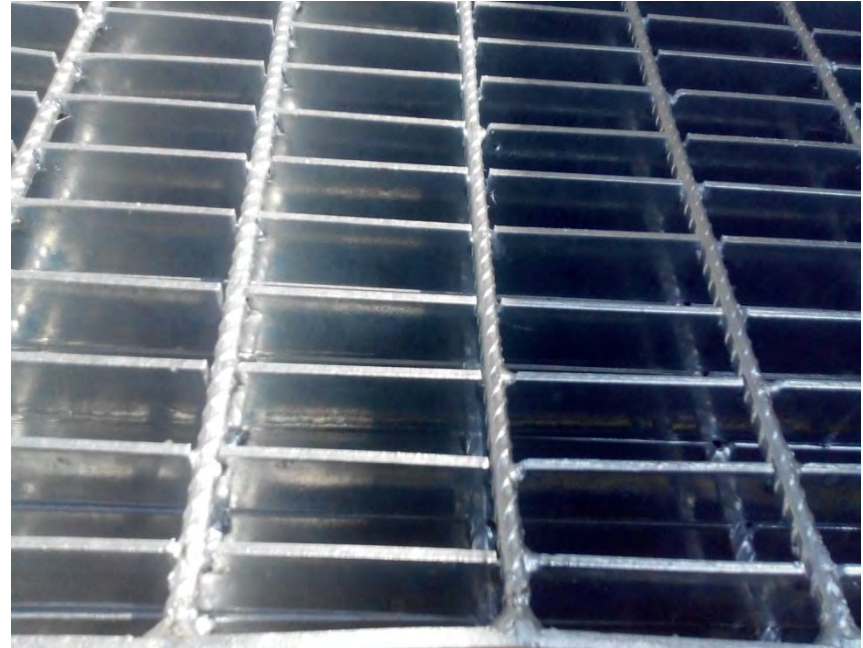

صنایع دژ آهن پارسه تولید کننده انواع گریتینگ و کف پله فلزی

انواع گریتینگ

<https://dezh.co>

تسمه در تسمه چشمه 30*30

تسمه در نیم تسمه چشمه 30*30

تسمه و چهارپهلو تاییده

تسمه 30*5mm و ملیگرد 8 آجدار

تسمه - میلگرد چشمه 30*50

تسمه کنگره دار و میلگرد 8 آجدار

تسمه - چهار پهلو 6 چشمه 30*30

Stainless Steel گریٹینگ

تسمه - میلگرد چشمه 30*100

تسمه - نیم تسمه

تسمه - نیم تسمه

تسمه - نیم تسمه آکس 30*30

تسمه - نیم تسمه آکس 30*50

مرحله بسته بندی و ارسال به گالوانیزه

مرحله بسته بندی و ارسال به سایت

تولید انواع بست گریتینگ

انواع گریتینگ دور مخزنی

گرپتینگ نمای شهری